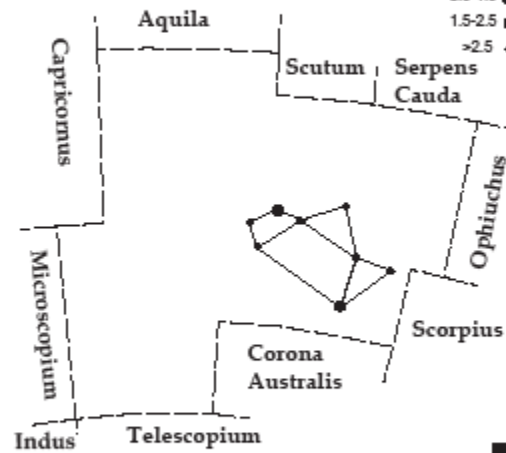

PERSEUS

The Hero

PISCES

The Fish

SAGITTA

- <0.5
- 0.5-1.5
- 1.5-2.5
- >2.5
- ◆

The Arrow

SAGITTARIUS

- <0.5
- 0.5-1.5
- 1.5-2.5
- >2.5
- ◆

The Archer

SCORPIUS

- <0.5
- 0.5-1.5
- 1.5-2.5
- >2.5
- ◆

The Scorpion

SCUTUM

- <0.5
- 0.5-1.5
- 1.5-2.5
- >2.5
- ◆

The Shield