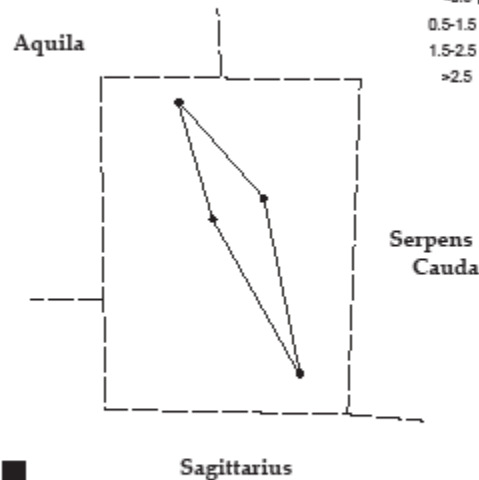

PERSEUS

The Hero

PISCES

The Fish

SAGITTA

- <0.5
- 0.5-1.5
- 1.5-2.5
- >2.5
- ◆

The Arrow

SAGITTARIUS

- <0.5
- 0.5-1.5
- 1.5-2.5
- >2.5
- ◆

The Archer

SCORPIUS

- <0.5
- 0.5-1.5
- 1.5-2.5
- >2.5
- ◆

The Scorpion

SCUTUM

- <0.5
- 0.5-1.5
- 1.5-2.5
- >2.5
- ◆

The Shield

SERPENS

The Serpent

SEXTANS

The Sextant

TAURUS

The Bull

TRIANGULUM

The Triangle

URSA MAJOR

- <0.5
- 0.5-1.5
- 1.5-2.5
- ◆ >2.5

The Great Bear

URSA MINOR

- <0.5
- 0.5-1.5
- 1.5-2.5
- ◆ >2.5

The Bear Cub

VIRGO

- <0.5
- 0.5-1.5
- 1.5-2.5
- ◆ >2.5