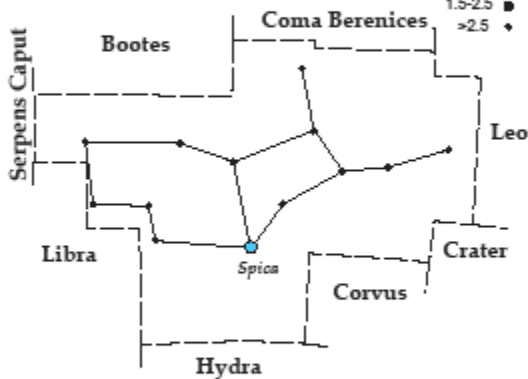

SERPENS

The Serpent

SEXTANS

The Sextant

TAURUS

The Bull

TRIANGULUM

The Triangle

URSA MAJOR

- <0.5
- 0.5-1.5
- 1.5-2.5
- ◆ >2.5

The Great Bear

URSA MINOR

- <0.5
- 0.5-1.5
- 1.5-2.5
- ◆ >2.5

The Bear Cub

VIRGO

- <0.5
- 0.5-1.5
- 1.5-2.5
- ◆ >2.5

The Maiden

@VULPECULA

- <0.5
- 0.5-1.5
- 1.5-2.5
- ◆ >2.5

The Fox