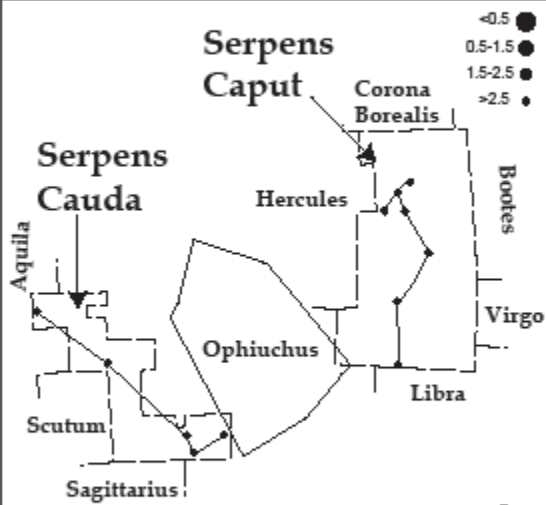

PERSEUS

The Hero

PISCES

The Fish

SAGITTA

- <0.5
- 0.5-1.5
- 1.5-2.5
- >2.5
- ◆

The Arrow

SAGITTARIUS

- <0.5
- 0.5-1.5
- 1.5-2.5
- >2.5
- ◆

The Archer

SCORPIUS

- <0.5
- 0.5-1.5
- 1.5-2.5
- >2.5
- ◆

The Scorpion

SCUTUM

- <0.5
- 0.5-1.5
- 1.5-2.5
- >2.5
- ◆

The Shield

SERPENS

The Serpent

SEXTANS

The Sextant

TAURUS

The Bull

TRIANGULUM

The Triangle

URSA MAJOR

- <0.5
- 0.5-1.5
- 1.5-2.5
- ◆ >2.5

The Great Bear

URSA MINOR

- <0.5
- 0.5-1.5
- 1.5-2.5
- ◆ >2.5

The Bear Cub

VIRGO

- <0.5
- 0.5-1.5
- 1.5-2.5
- ◆ >2.5